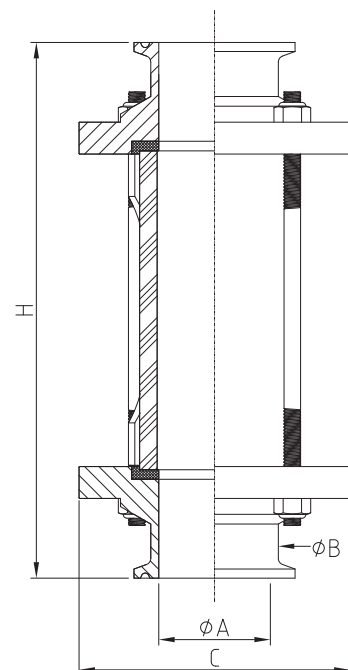

 Sight occhiali

◆ 7009 05

3A

CODE	Size	A	B	C	H
		mm	mm	mm	mm
7009 05 01	1.0"	22.1	25.4	76	138
7009 05 02	1.5"	34.8	38.1	85	138
7009 05 03	2.0"	47.5	50.8	100	144
7009 05 04	2.5"	60.2	63.5	115	144
7009 05 05	3.0"	72.9	76.2	125	150
7009 05 06	4.0"	97.38	101.6	162	154

DIN

CODE	DN	A	B	C	H
		mm	mm	mm	mm
7009 05 11	DN25	26	28	79	136
7009 05 12	DN32	32	34	85	136
7009 05 13	DN40	38	40	92	140
7009 05 14	DN50	50	52	108	140
7009 05 15	DN65	66	70	127	140
7009 05 16	DN80	81	85	142	152
7009 05 17	DN100	100	104	162	152

◆ 7009 05

3A

CODE	Size	A	B	C	H
		mm	mm	mm	mm
7009 05 01	1.0"	22.1	25.4	76	162
7009 05 02	1.5"	34.8	38.1	85	166
7009 05 03	2.0"	47.5	50.8	100	170
7009 05 04	2.5"	60.2	63.5	115	174
7009 05 05	3.0"	72.9	76.2	125	174
7009 05 06	4.0"	97.38	101.6	162	192

DIN

CODE	DN	A	B	C	H
		mm	mm	mm	mm
7009 05 11	DN25	26	28	79	160
7009 05 12	DN32	32	34	85	160
7009 05 13	DN40	38	40	92	162
7009 05 14	DN50	50	52	108	164
7009 05 15	DN65	66	70	127	164
7009 05 16	DN80	81	85	142	188
7009 05 17	DN100	100	104	162	192