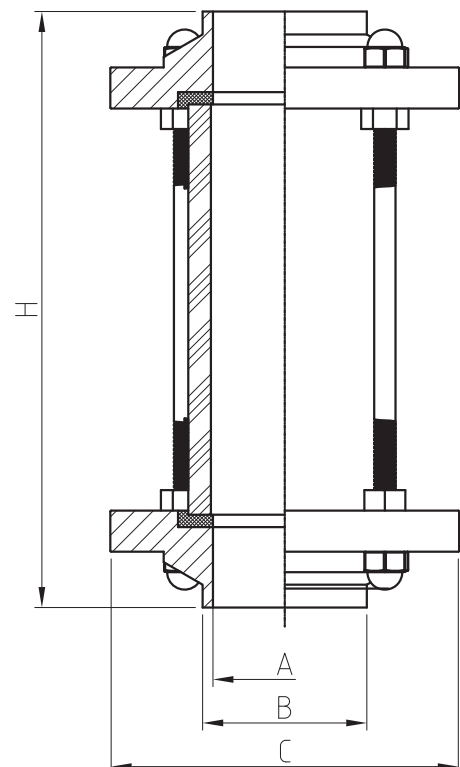

 Sight occhiali

◆ 7009 05

3A

CODE	Size	A	B	C	H
		mm	mm	mm	mm
7009 05 01	1.0"	22.1	25.4	76	138
7009 05 02	1.5"	34.8	38.1	85	138
7009 05 03	2.0"	47.5	50.8	100	144
7009 05 04	2.5"	60.2	63.5	115	144
7009 05 05	3.0"	72.9	76.2	125	150
7009 05 06	4.0"	97.38	101.6	162	154

DIN

CODE	DN	A	B	C	H
		mm	mm	mm	mm
7009 05 11	DN25	26	28	79	136
7009 05 12	DN32	32	34	85	136
7009 05 13	DN40	38	40	92	140
7009 05 14	DN50	50	52	108	140
7009 05 15	DN65	66	70	127	140
7009 05 16	DN80	81	85	142	152
7009 05 17	DN100	100	104	162	152

◆ 7009 05

3A

CODE	Size	A	B	C	H
		mm	mm	mm	mm
7009 05 01	1.0"	22.1	25.4	76	162
7009 05 02	1.5"	34.8	38.1	85	166
7009 05 03	2.0"	47.5	50.8	100	170
7009 05 04	2.5"	60.2	63.5	115	174
7009 05 05	3.0"	72.9	76.2	125	174
7009 05 06	4.0"	97.38	101.6	162	192

DIN

CODE	DN	A	B	C	H
		mm	mm	mm	mm
7009 05 11	DN25	26	28	79	160
7009 05 12	DN32	32	34	85	160
7009 05 13	DN40	38	40	92	162
7009 05 14	DN50	50	52	108	164
7009 05 15	DN65	66	70	127	164
7009 05 16	DN80	81	85	142	188
7009 05 17	DN100	100	104	162	192